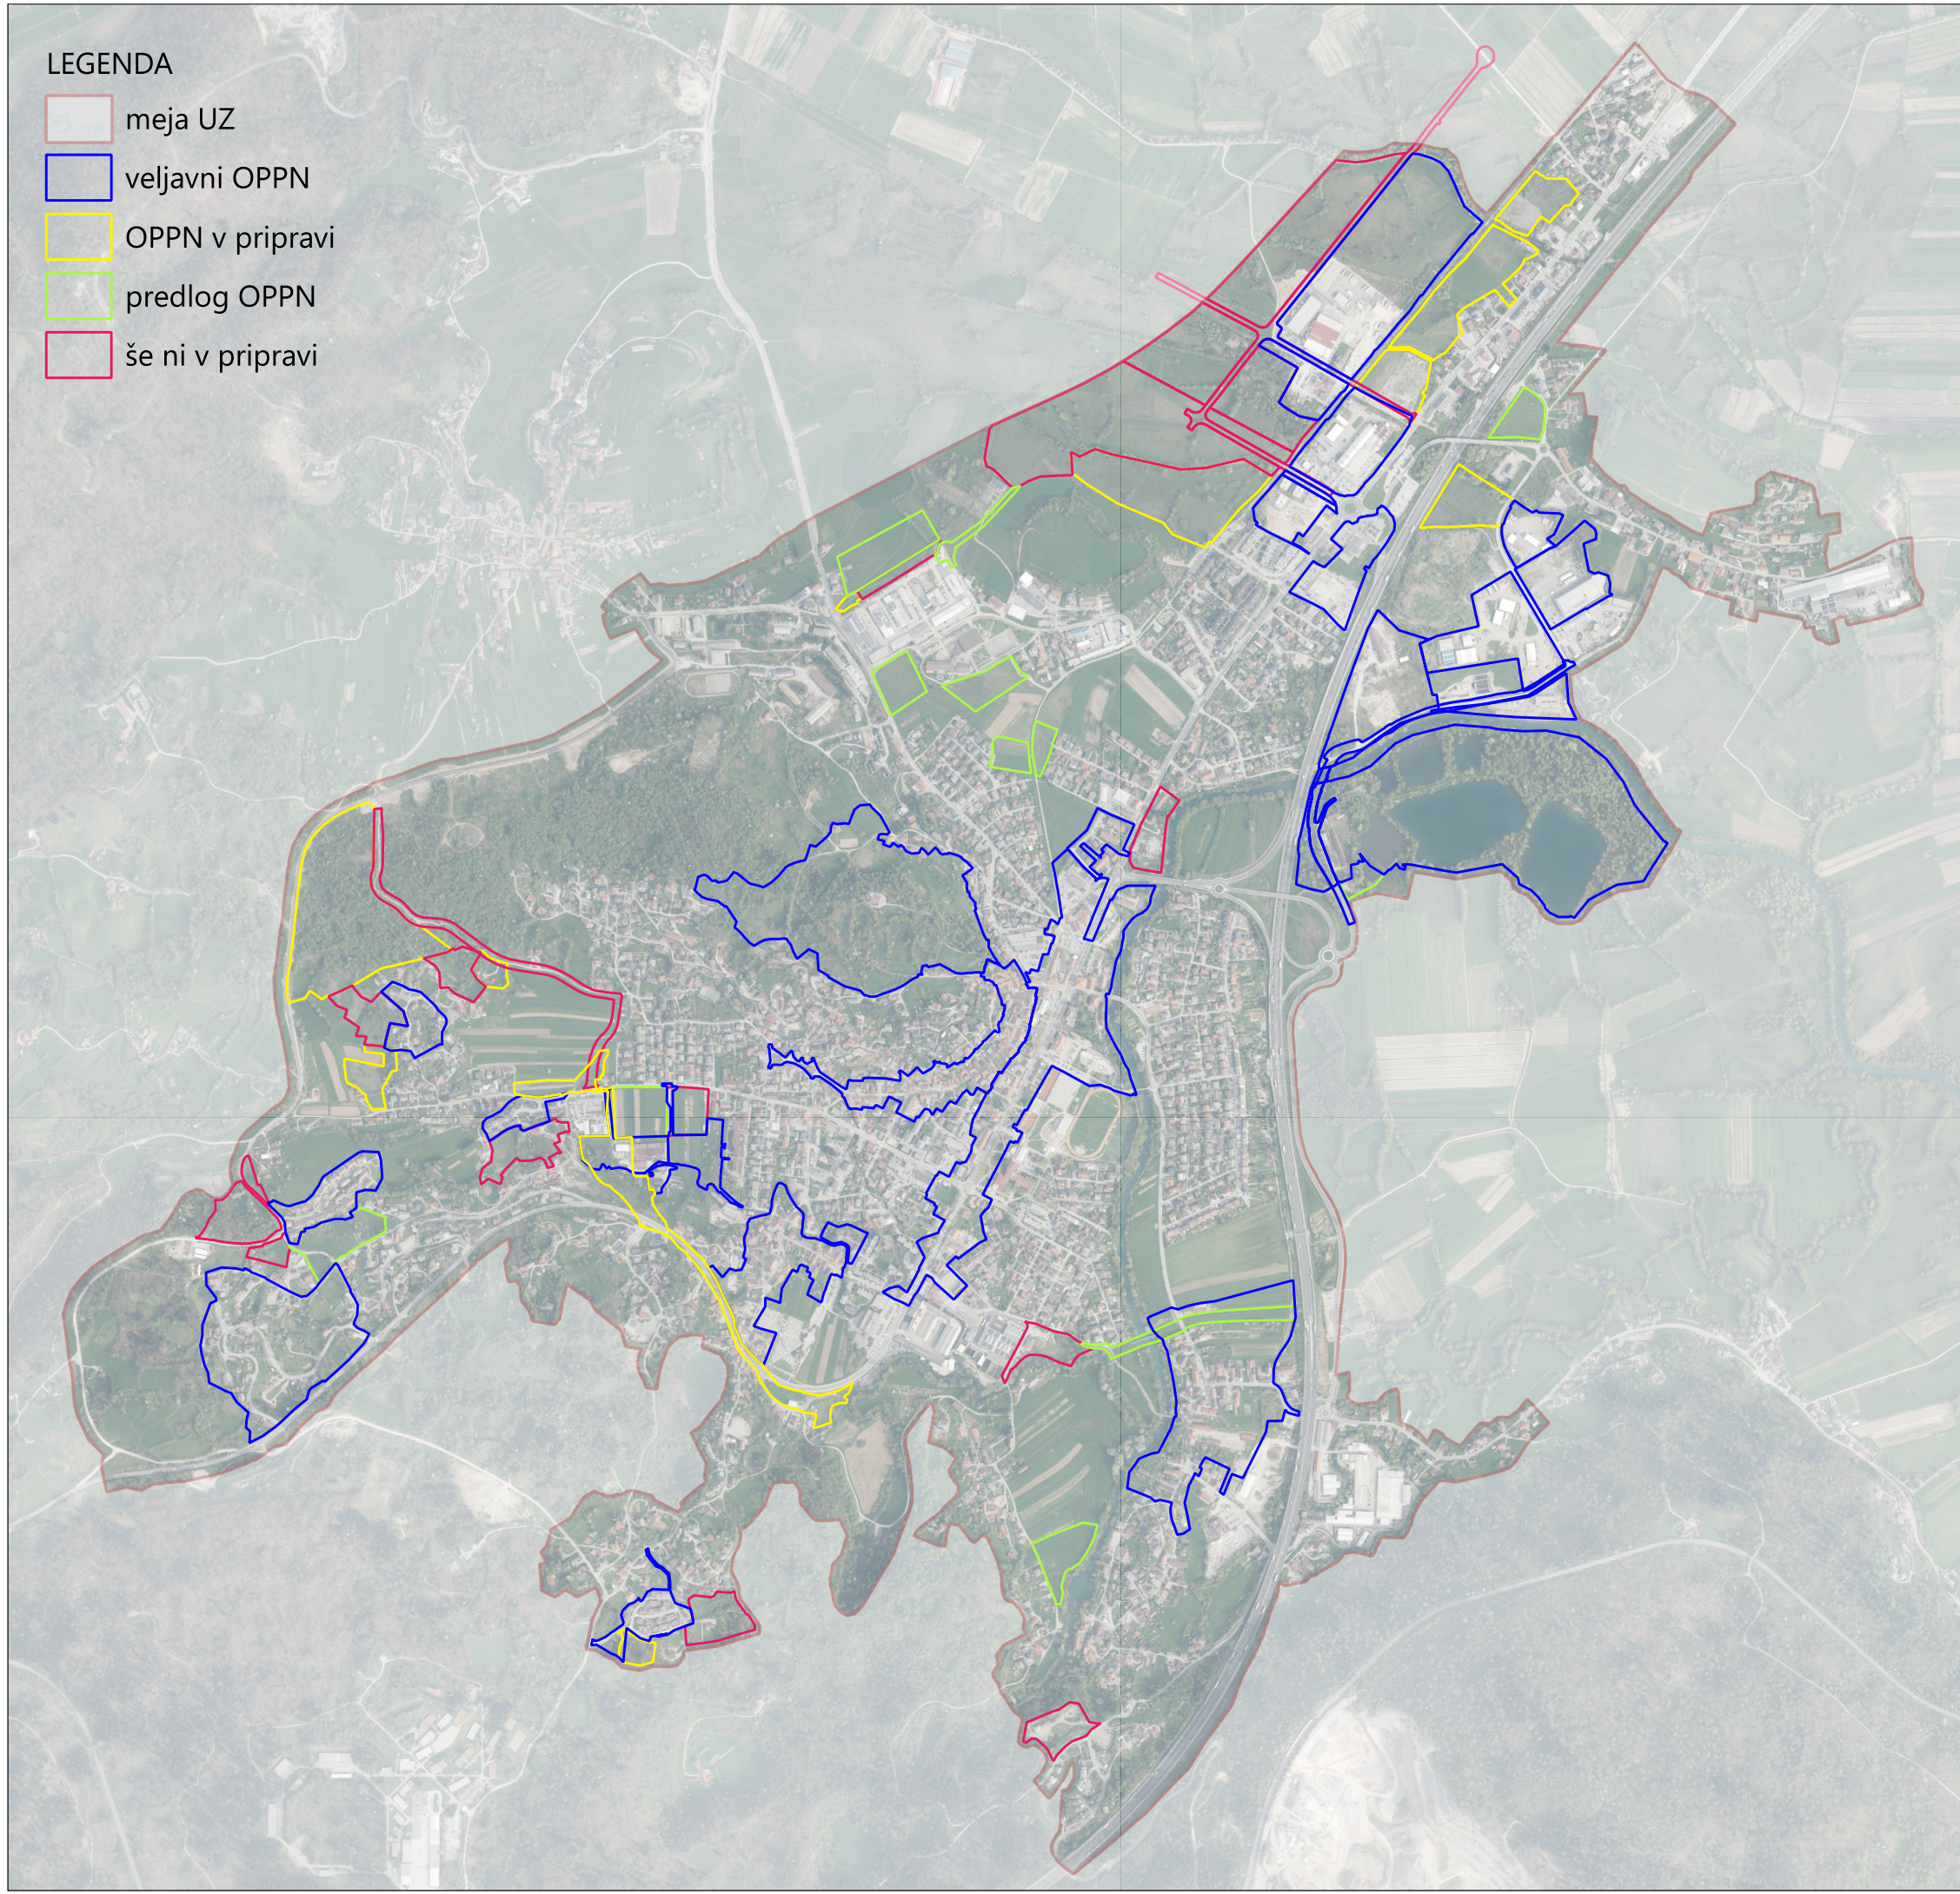

LEGENDA

- meja UZ
- veljavni OPPN
- OPPN v pripravi
- predlog OPPN
- še ni v pripravi

LEGENDA

- meja UZ
- veljavni OPPN
- OPPN v pripravi
- predlog OPPN
- OPPN še ni v pripravi

podloga: DOF (2021, 2023), GURS

**OBMOČJA UREJANJA Z OPPN**

UZ Vrhnika

M 1:15000

Karta 7